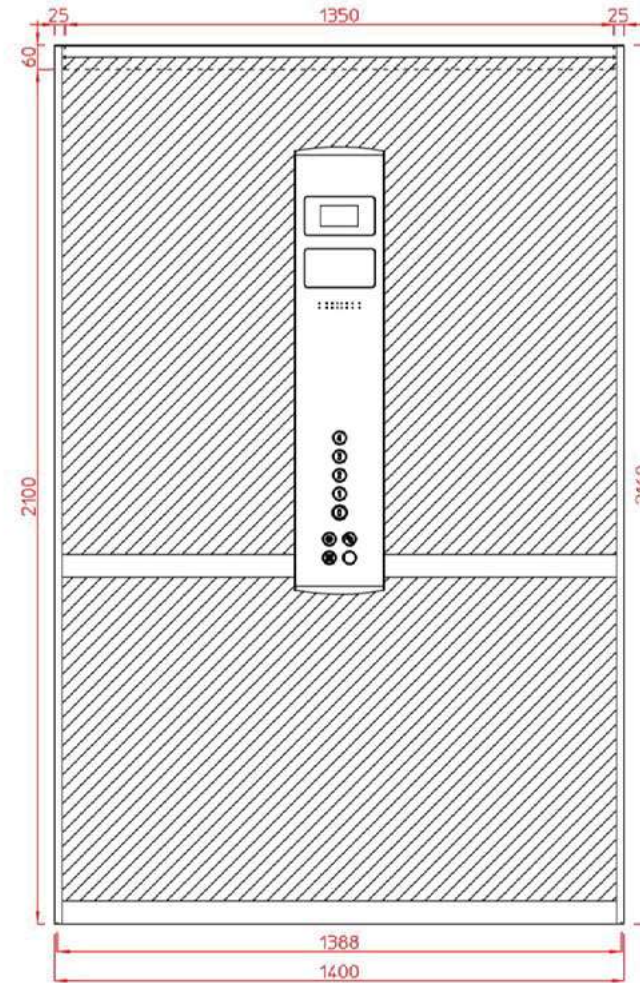

Switch - OPTIONS *OPTIONS*

Face D