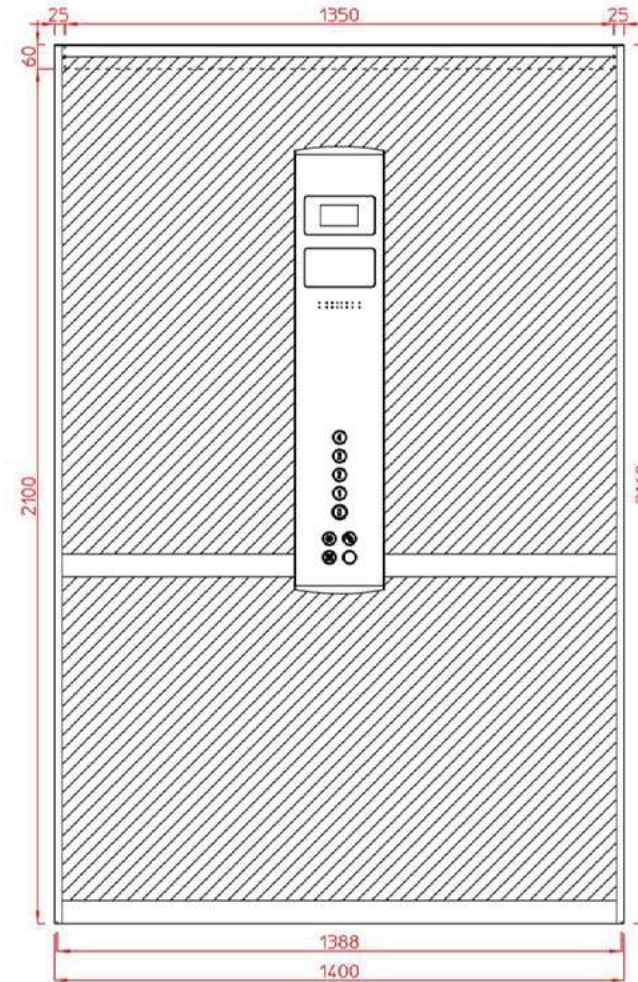

Switch - OPTIONS *OPTIONS*

Face D