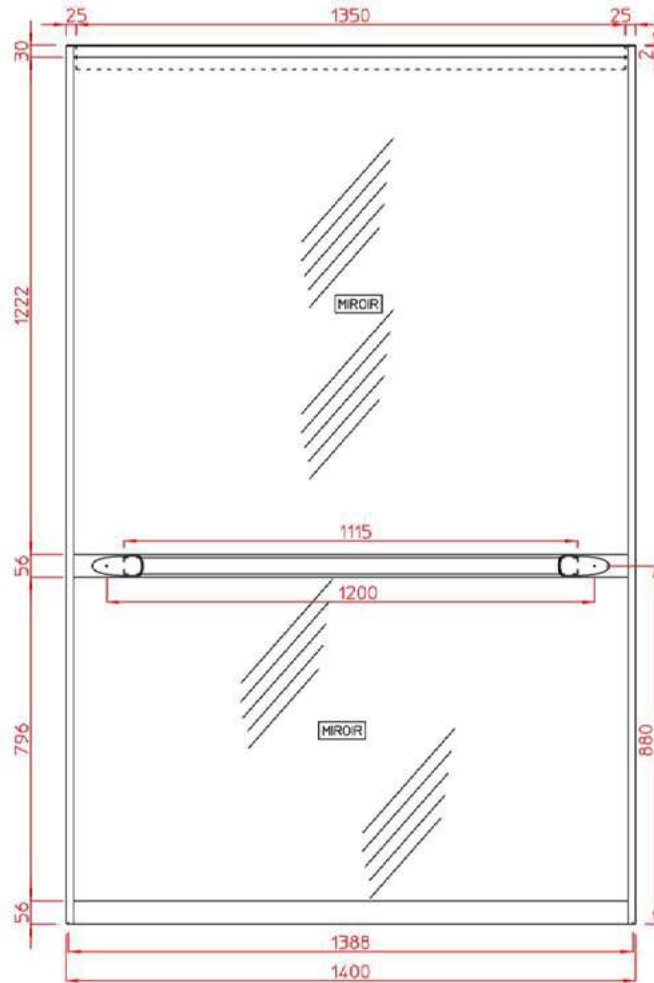

Miroir
Mirror

Toute largeur toute hauteur **[Option]**
Full width and height [Option]

Boîte à boutons
Car operating panel

Demi colonne M3 en Inox brossé
Half height column M3 in brushed stainless steel

Switch - OPTIONS *OPTIONS*