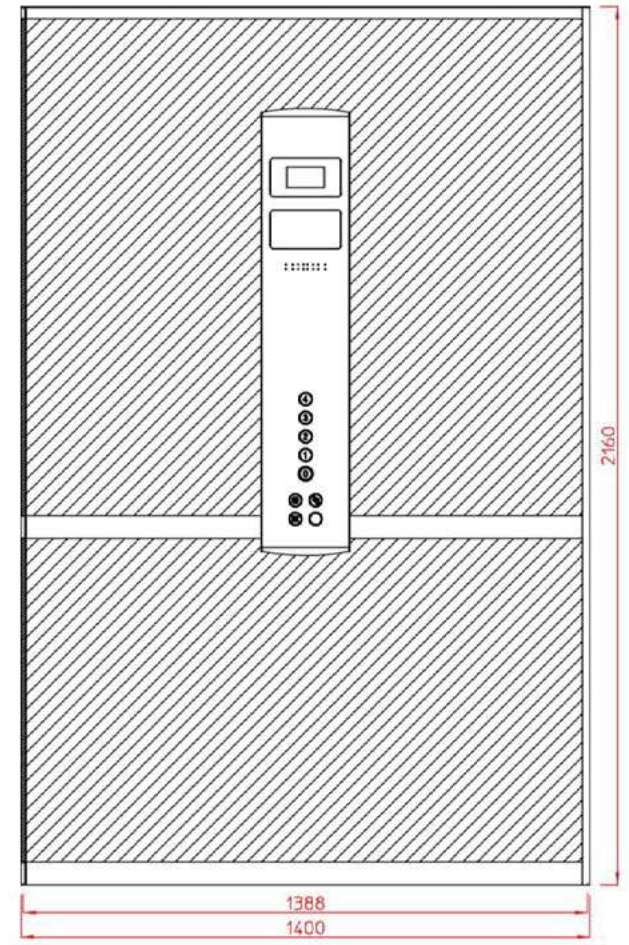

Boîte à boutons
Car operating panel

Demi colonne M3 en Inox brossé
Half height column M3 in brushed stainless steel

Switch - BASE BASIS

Face B

Face C

Face D

Sol <i>Floor</i>	Céramique Arctic white [Option] <i>Ceramic Arctic white [Option]</i>	Main courante <i>Handrails</i>	Tube aluminium aspect inox, embout poli brillant <i>Tube aluminium stainless steel aspect, ends polished brightness aluminium</i>
Stratifié <i>Laminated panel</i>	Arpa 2631 lucida + Abet 634 + profils anthracites [Option] <i>Arpa 2631 lucida + Abet 634 + anthracite jointing [Option]</i>	Miroir <i>Mirror</i>	Miroir panoramique en applique <i>High height, full width surface mounted</i>
Faux plafond <i>False ceiling</i>	Blanc RAL 9003 avec spots ronds à LED [Option] <i>White epoxy RAL 9003 with round LED spots [Option]</i>	Boîte à boutons <i>Car operating panel</i>	Demi colonne M3 en Inox brossé <i>Half height column M3 in brushed stainless steel</i>