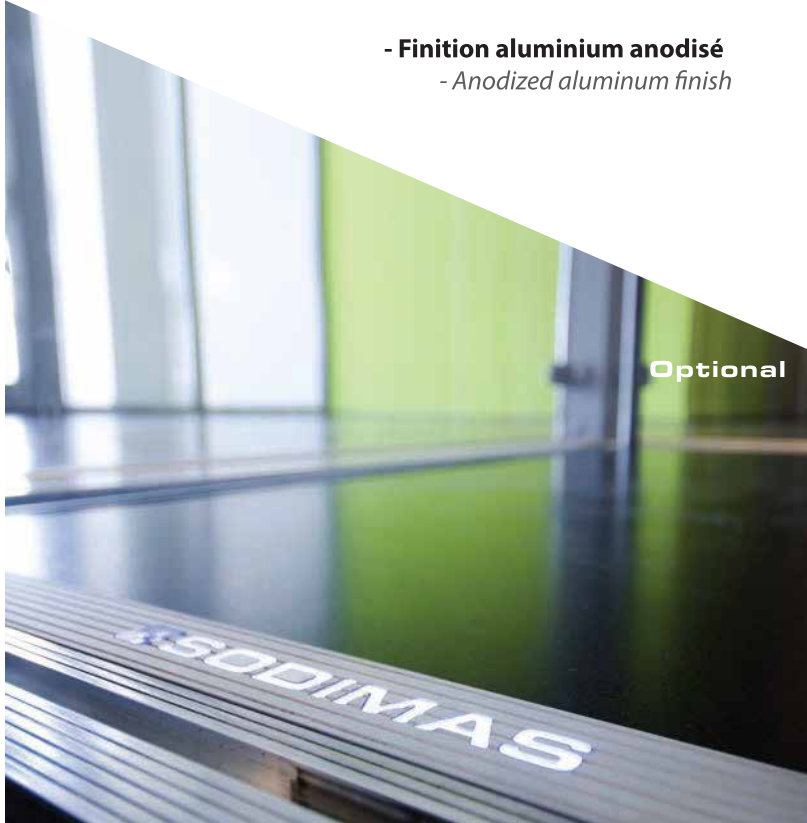

Seuil de propreté / Car sill logo

- **“Votre logo”** à la demande
- Custom logo on request

- **Finition aluminium anodisé**
- Anodized aluminum finish

Optional